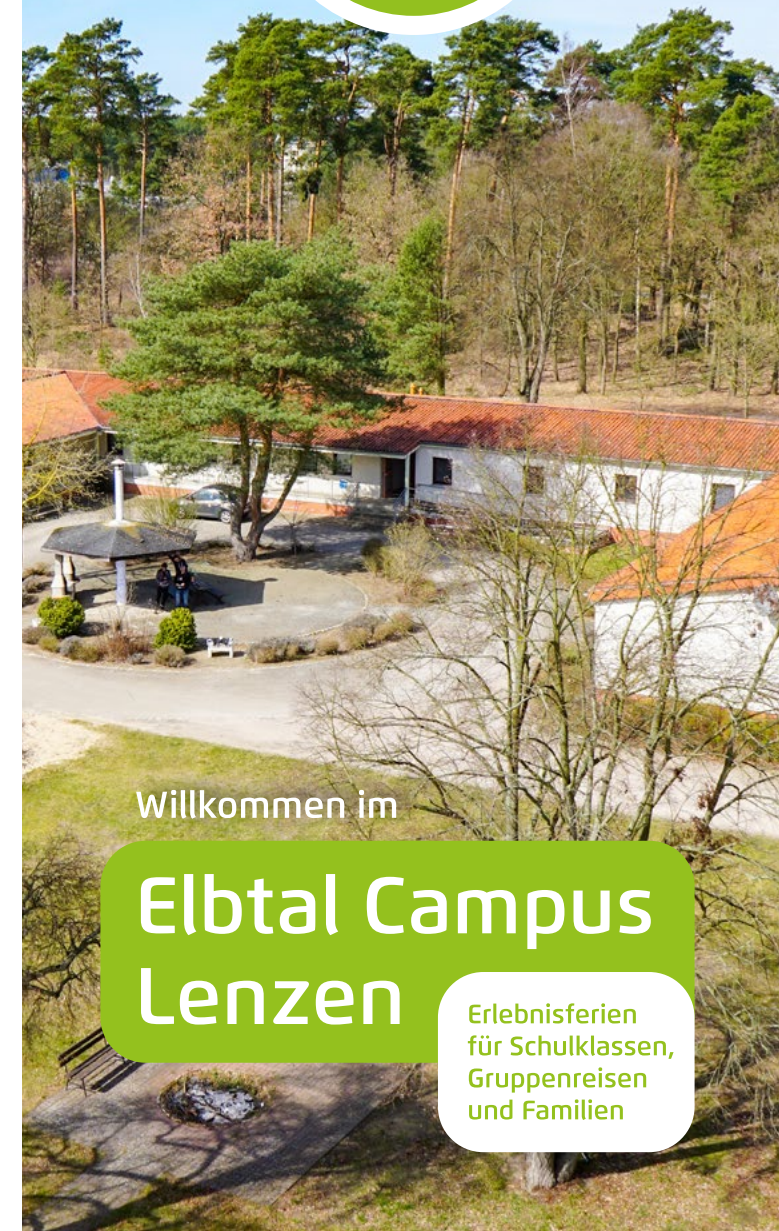

Willkommen!

Direkt am Rudower See gelegen und eingebettet im Biosphärenreservat Elbtalau bietet der Campus viel Platz für Naturabenteuer und Freizeitspaß. Ob Kinder- und Jugendgruppen, Familien oder Vereine – der Elbtal Campus Lenzen ist ein Ort für Begegnungen, Kultur und Austausch in ursprünglicher Landschaft.

Unsere Küche kocht täglich frisch und regional und versorgt alle Gäste nach Wunsch mit Frühstück, Halb- oder Vollpension.

Elbtal Campus Lenzen

Kontakt

Elbtal Campus Lenzen –
eine Einrichtung der Einhorn gGmbH
Hausleitung: Antje Wilhelm-Moeck
Birkenweg 5 · 19309 Lenzen
Tel.: 038792 / 80568
Mail: team-elbtalau@deineinhorn.de